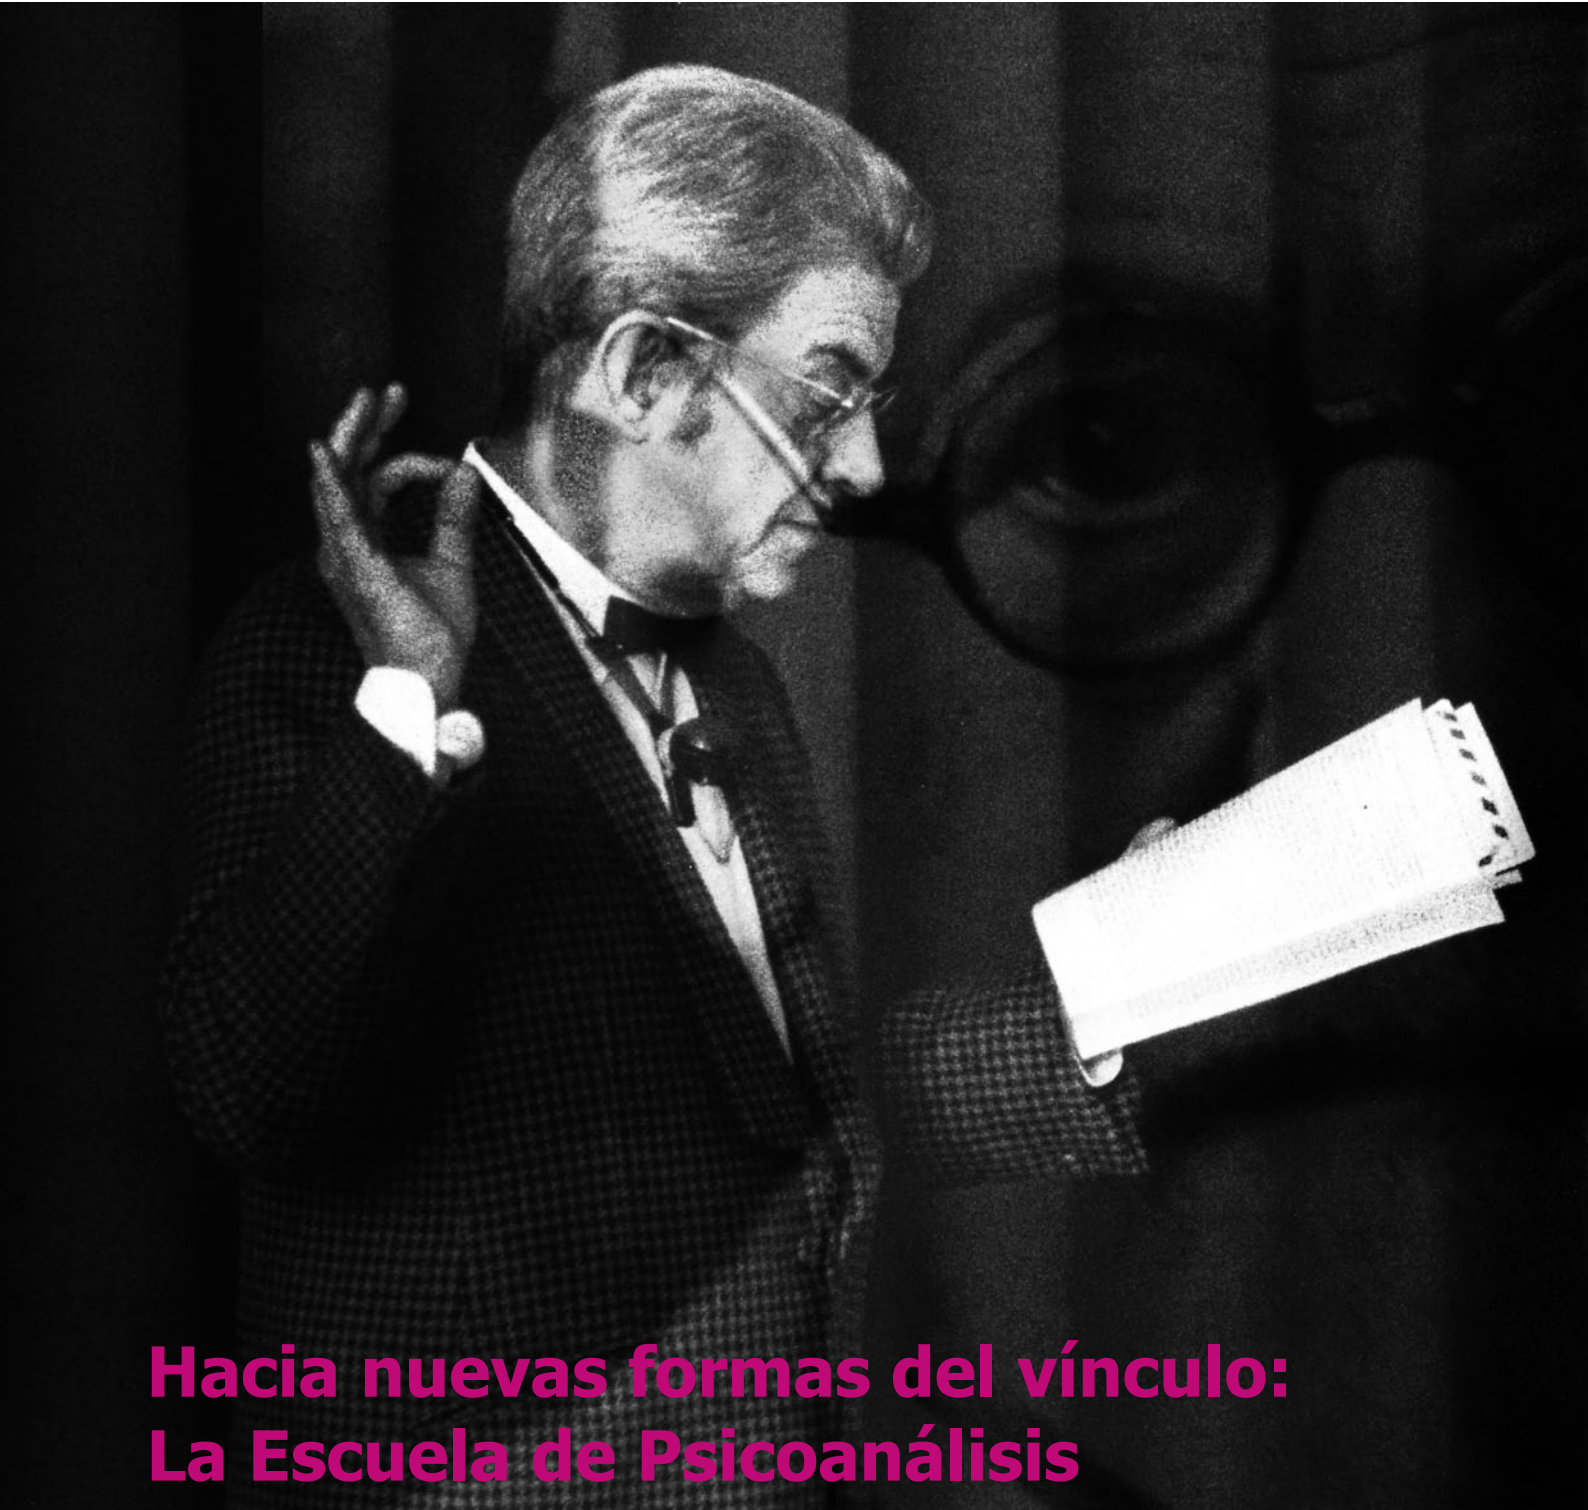

FORO
LACANIANO
DE VALÈNCIA

SEMINARIO ESPACIO ESCUELA 2013/14

**Hacia nuevas formas del vínculo:
La Escuela de Psicoanálisis**

www.psicoanalisis-fccl-valencia.org

SEMINARIO ESPACIO ESCUELA 2013/14

Hacia nuevas formas del vínculo: La Escuela de Psicoanálisis

Bajo la máxima "*Sean ustedes lacanianos si quieren. Yo soy freudiano.*", Lacan en los últimos años de su enseñanza persevera en su retorno a Freud para un trabajo que en el campo que Freud abrió, *restaure la reja trinchante de su verdad* y con ello, la práctica original que él mismo instituyó bajo el nombre de psicoanálisis.

Desde la referencia a los textos institucionales de dicho periodo, el Espacio Escuela del Foro Lacaniano de Valencia propone un trabajo de reflexión que ahonde en un recorrido por la Escuela de Lacan, el lugar del analista en la cura en tanto *el sujeto que se supone saber* no es todos ni es nadie al no ser ontológicamente nombrable, el horror del psicoanalista a su acto, las mujeres y el psicoanálisis, las nuevas formas del vínculo cuyos efectos de grupo él mismo connotó en su propia senda institucional solidaria de la experiencia inaugural de Freud.